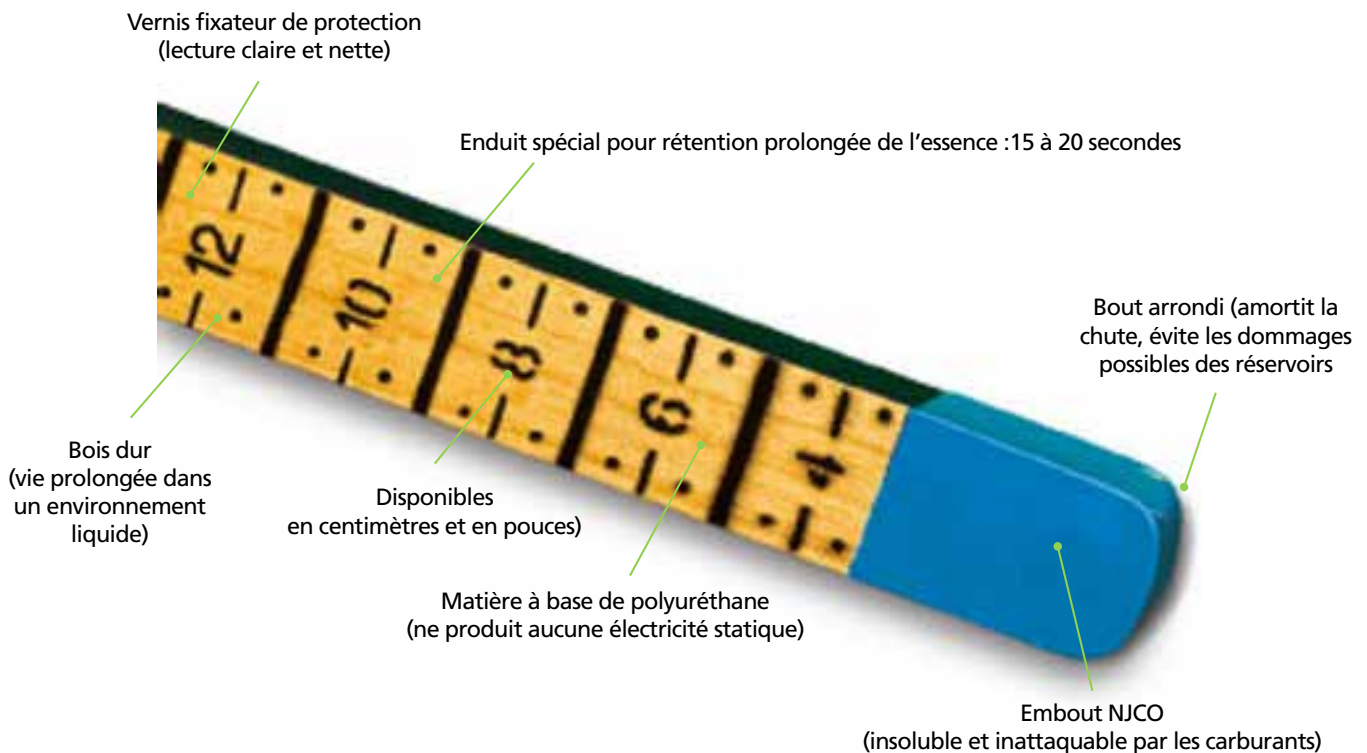

JAUGE DE BOIS NJCO

JAUGE DE BOIS NJCO QUALITÉ SUPÉRIEURE

Protégée et renforcée à une extrémité par un bout en polyuréthane, les jauges de mesure en bois NJCO résistent aux chocs, à l'action corrosive de l'essence, de l'éthanol, du méthanol du kérosène et du diésel

- Jauge en bois dur, résistante et sécuritaire
- Protégée et renforcée à une extrémité par un bout en polyuréthane résiste aux chocs et à l'action corrosive de
- Durabilité supérieure aux produits concurrents
- Sécuritaire car aucun élément de la jauge ne peut provoquer d'électricité statique.

Code	Produit	Description	Unité
JAUGE BOIS NJCO			
JRJD04	4'	121.92 cm 0-93 cm (4 pieds)	Unité
JRJD06	6'	182.88 cm 0-153 cm (6 pieds)	Unité
JRJD08	8'	243.84 cm 0-213 cm (8 pieds)	Unité
JRJD10	10'	304.80 cm 0-245 cm (10 pieds)	Unité
JRJD12	12'	365.76 cm 0-245 cm (12 pieds)	Unité
JRJD14	14'	426.72 cm 0-307 cm (14 pieds)	Unité
JRJD15	15'	457.20 cm 0-367 cm (15 pieds)	Unité
JRJD16	16'	487.68 cm 0-367 cm (16 pieds)	Unité
JRJD18	18'	548.64 cm 0-367 cm (18 pieds)	Unité